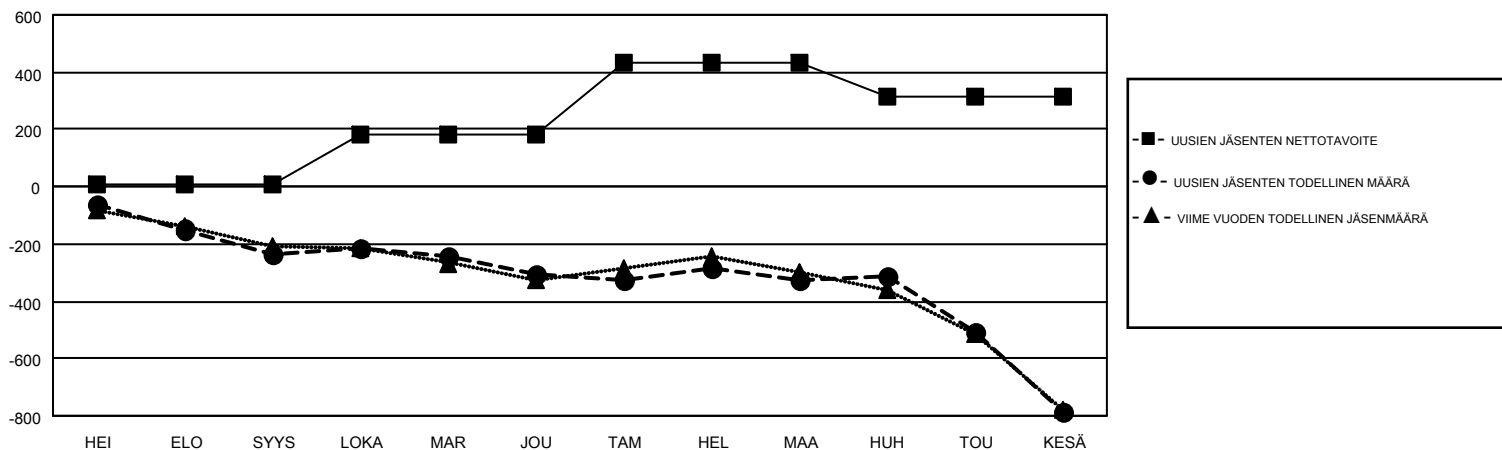

GMT MONTHLY MEMBERSHIP PROGRESS REPORT

Results as of: 6/30/2017

Multiple District 107

LOCATION: FINLAND

GMT: OPEN

GMT VAALIPIIRI 4

Klubit				jäsentä			
TULOKSET 2016-2017				TULOKSET 2016-2017			
NELJÄNNES	UUDEN KLUBIN TAVOITE	UUDET KLUBIT	LOPETETUT KLUBIT	NELJÄNNES	UUSIEN JÄSENTEN NETTOTAVOITE (ei uudelleen otetut tai siirrot)	UUSIEN JÄSENTEN TODELLINEN MÄÄRÄ (ei uudelleen otetut tai siirrot)	POISTETUT JÄSENET (mukaan lukien siirrot)
HEI/ELO/SYYS	1	0	2	HEI/ELO/SYYS	8	197	431
LOKA/MAR/JOU	4	0	5	LOKA/MAR/JOU	172	333	406
TAM/HEL/MAA	7	1	0	TAM/HEL/MAA	251	345	362
HUH/TOU/KESÄ	0	2	7	HUH/TOU/KESÄ	-119	400	859

TAVOITTEET JA UUDET KLUBIT, KUMULATIIVINEN

TAVOITTEET JA JÄSENET, KUMULATIIVINEN

LAKKAUTETUT KLUBIT: 14

547 CLUBS OF 930 LISÄNNYT YHDEN TAI USEAMMAN UUTTA JÄSENTÄ

SUKUPUOLIJAKAUMA

MIES 18,524 (79.62%)
 NAINEN 4,741 (20.38%)