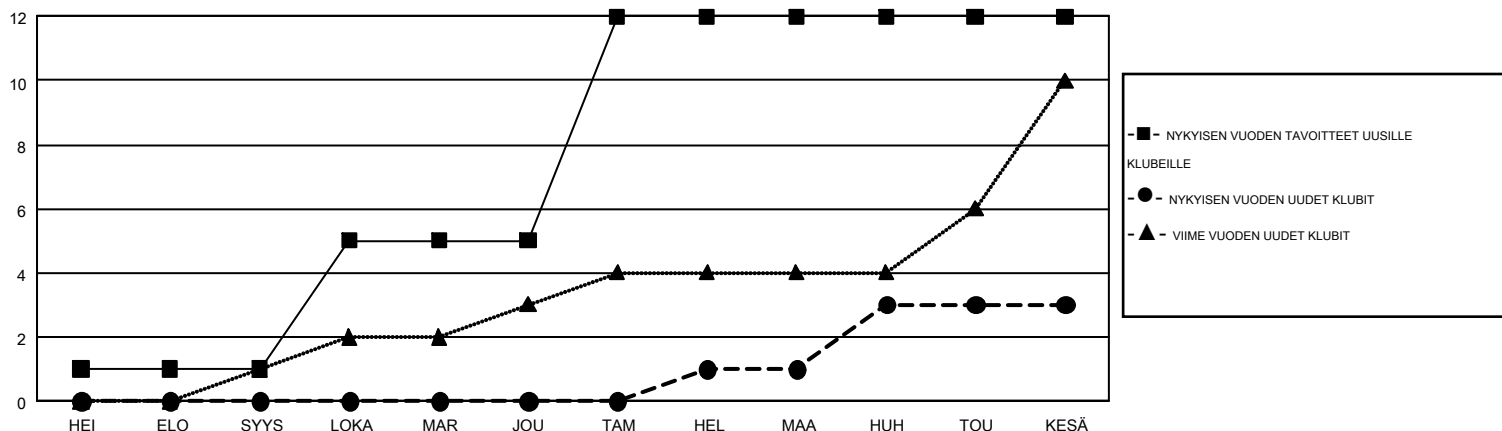

GMT MONTHLY MEMBERSHIP PROGRESS REPORT

Results as of: 6/30/2017

Multiple District 107

LOCATION: FINLAND

GMT: OPEN

GMT VAALIPIIRI 4

Klubit				jäsentä			
TULOKSET 2016-2017				TULOKSET 2016-2017			
NELJÄNNES	UUDEN KLUBIN TAVOITE	UUDET KLUBIT	LOPETETUT KLUBIT	NELJÄNNES	UUSIEN JÄSENTEN NETTOTAVOITE (ei uudelleen otetut tai siirrot)	UUSIEN JÄSENTEN TODELLINEN MÄÄRÄ (ei uudelleen otetut tai siirrot)	POISTETUT JÄSENET (mukaan lukien siirrot)
HEI/ELO/SYYS	1	0	2	HEI/ELO/SYYS	8	197	431
LOKA/MAR/JOU	4	0	5	LOKA/MAR/JOU	172	333	406
TAM/HEL/MAA	7	1	0	TAM/HEL/MAA	251	345	362
HUH/TOU/KESÄ	0	2	7	HUH/TOU/KESÄ	-119	400	859

TAVOITTEET JA UUDET KLUBIT, KUMULATIIVINEN

TAVOITTEET JA JÄSENET, KUMULATIIVINEN

LAKKAUTETUT KLUBIT: 14

547 CLUBS OF 930 LISÄNNYT YHDEN TAI USEAMMAN UUTTA JÄSENTÄ

SUKUPUOLIJAKAUMA

MIES 18,524 (79.62%)
 NAINEN 4,741 (20.38%)